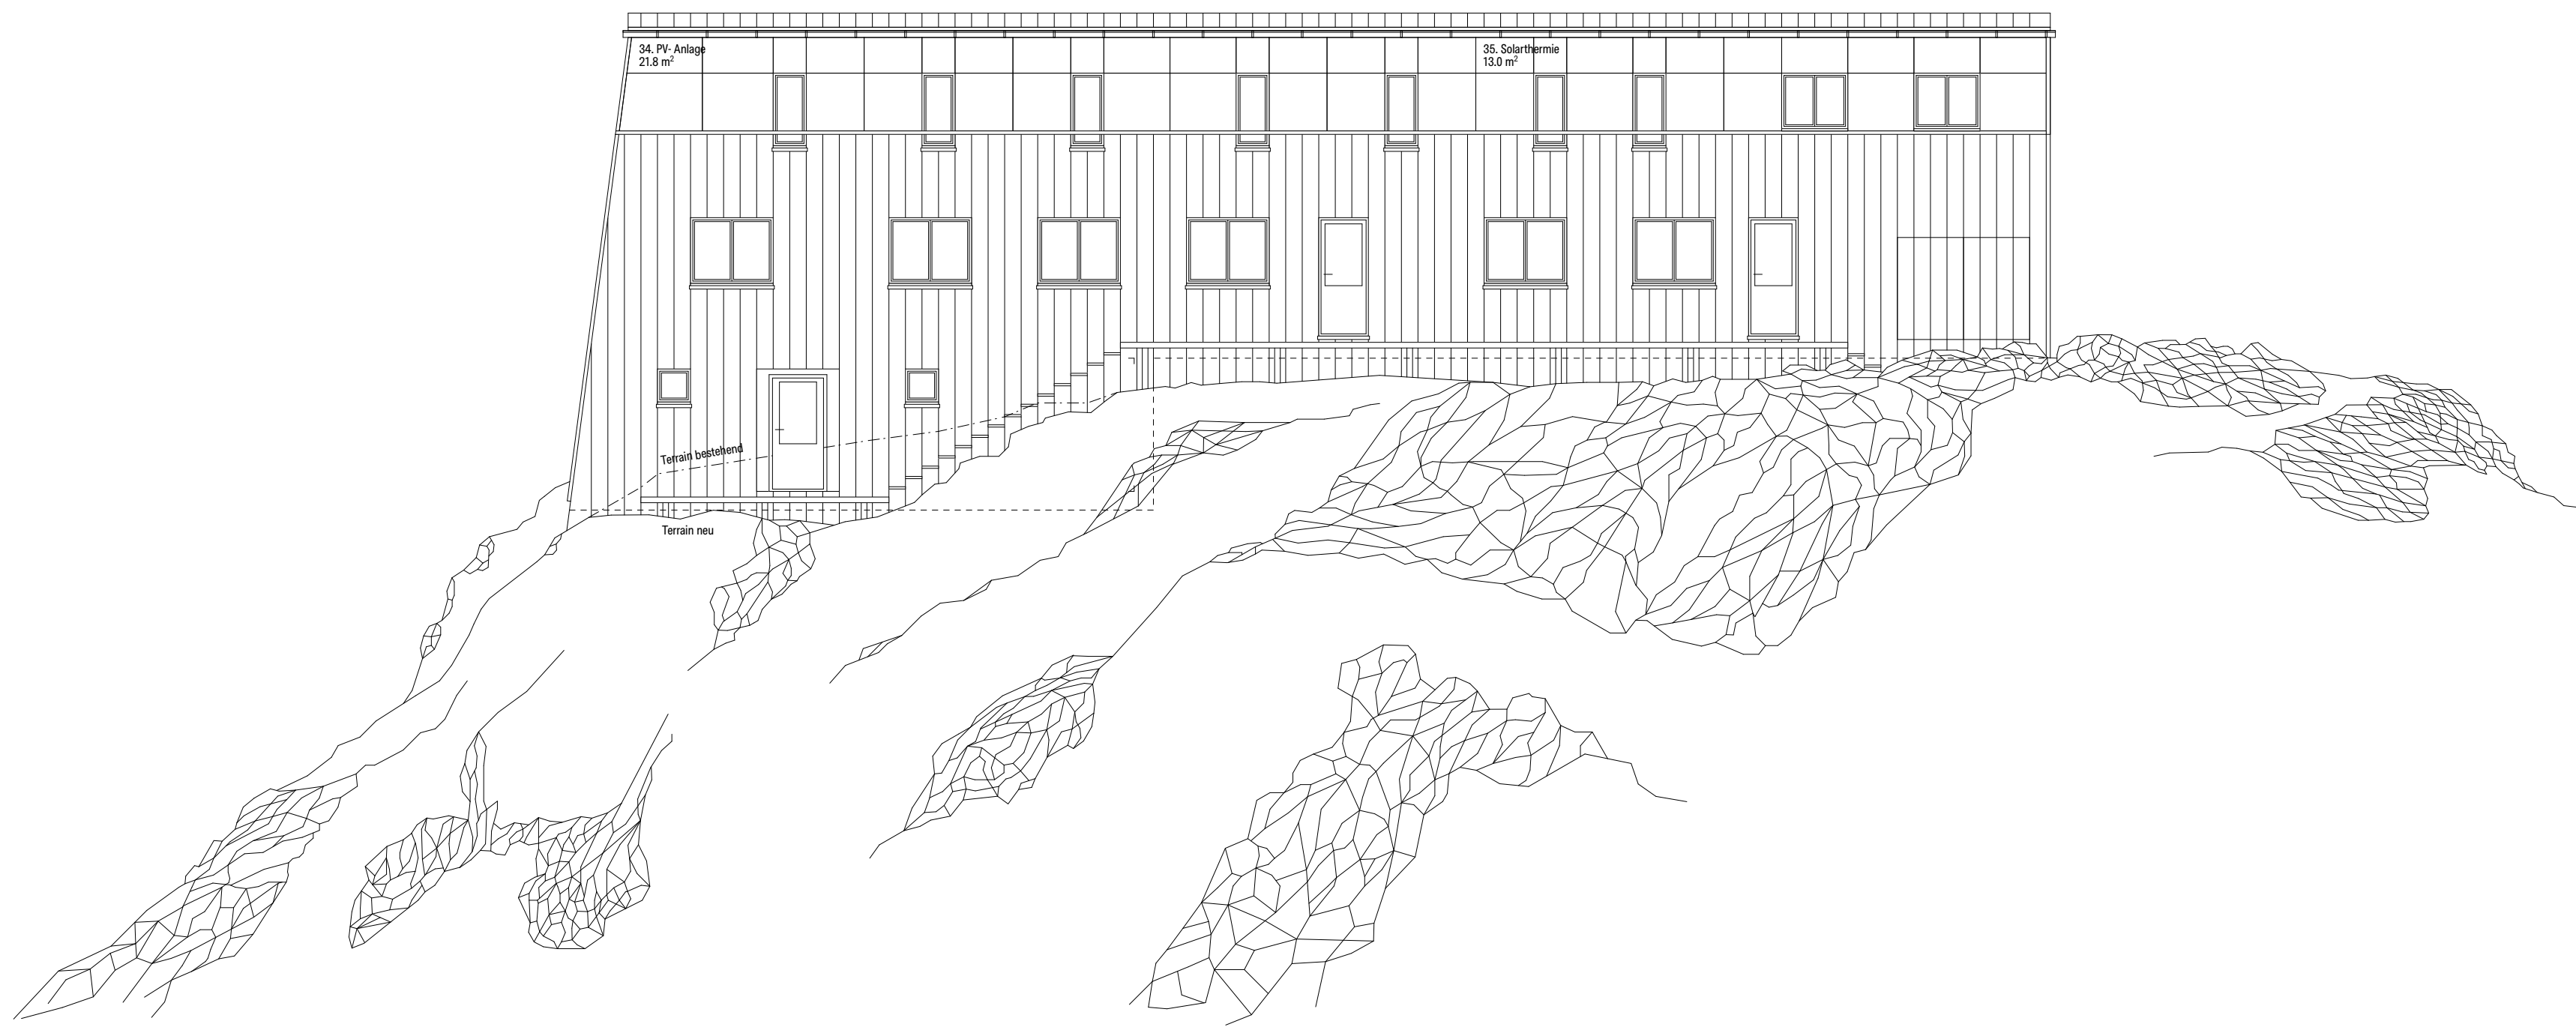

Terrain bestaend

Terrain nou

42. Helikopterlandeplatz

+ 5.76 - 2793.26 m.ü.M.

+ 2.68 - 2790.18 m.ü.M.

0.00 - 2787.50 m.ü.M.

- 2.68 - 2784.82 m.ü.M.

42. Helikopterlandeplatz

34. PV-Anlage
31.8 m²

34. PV-Anlage
39.4 m²