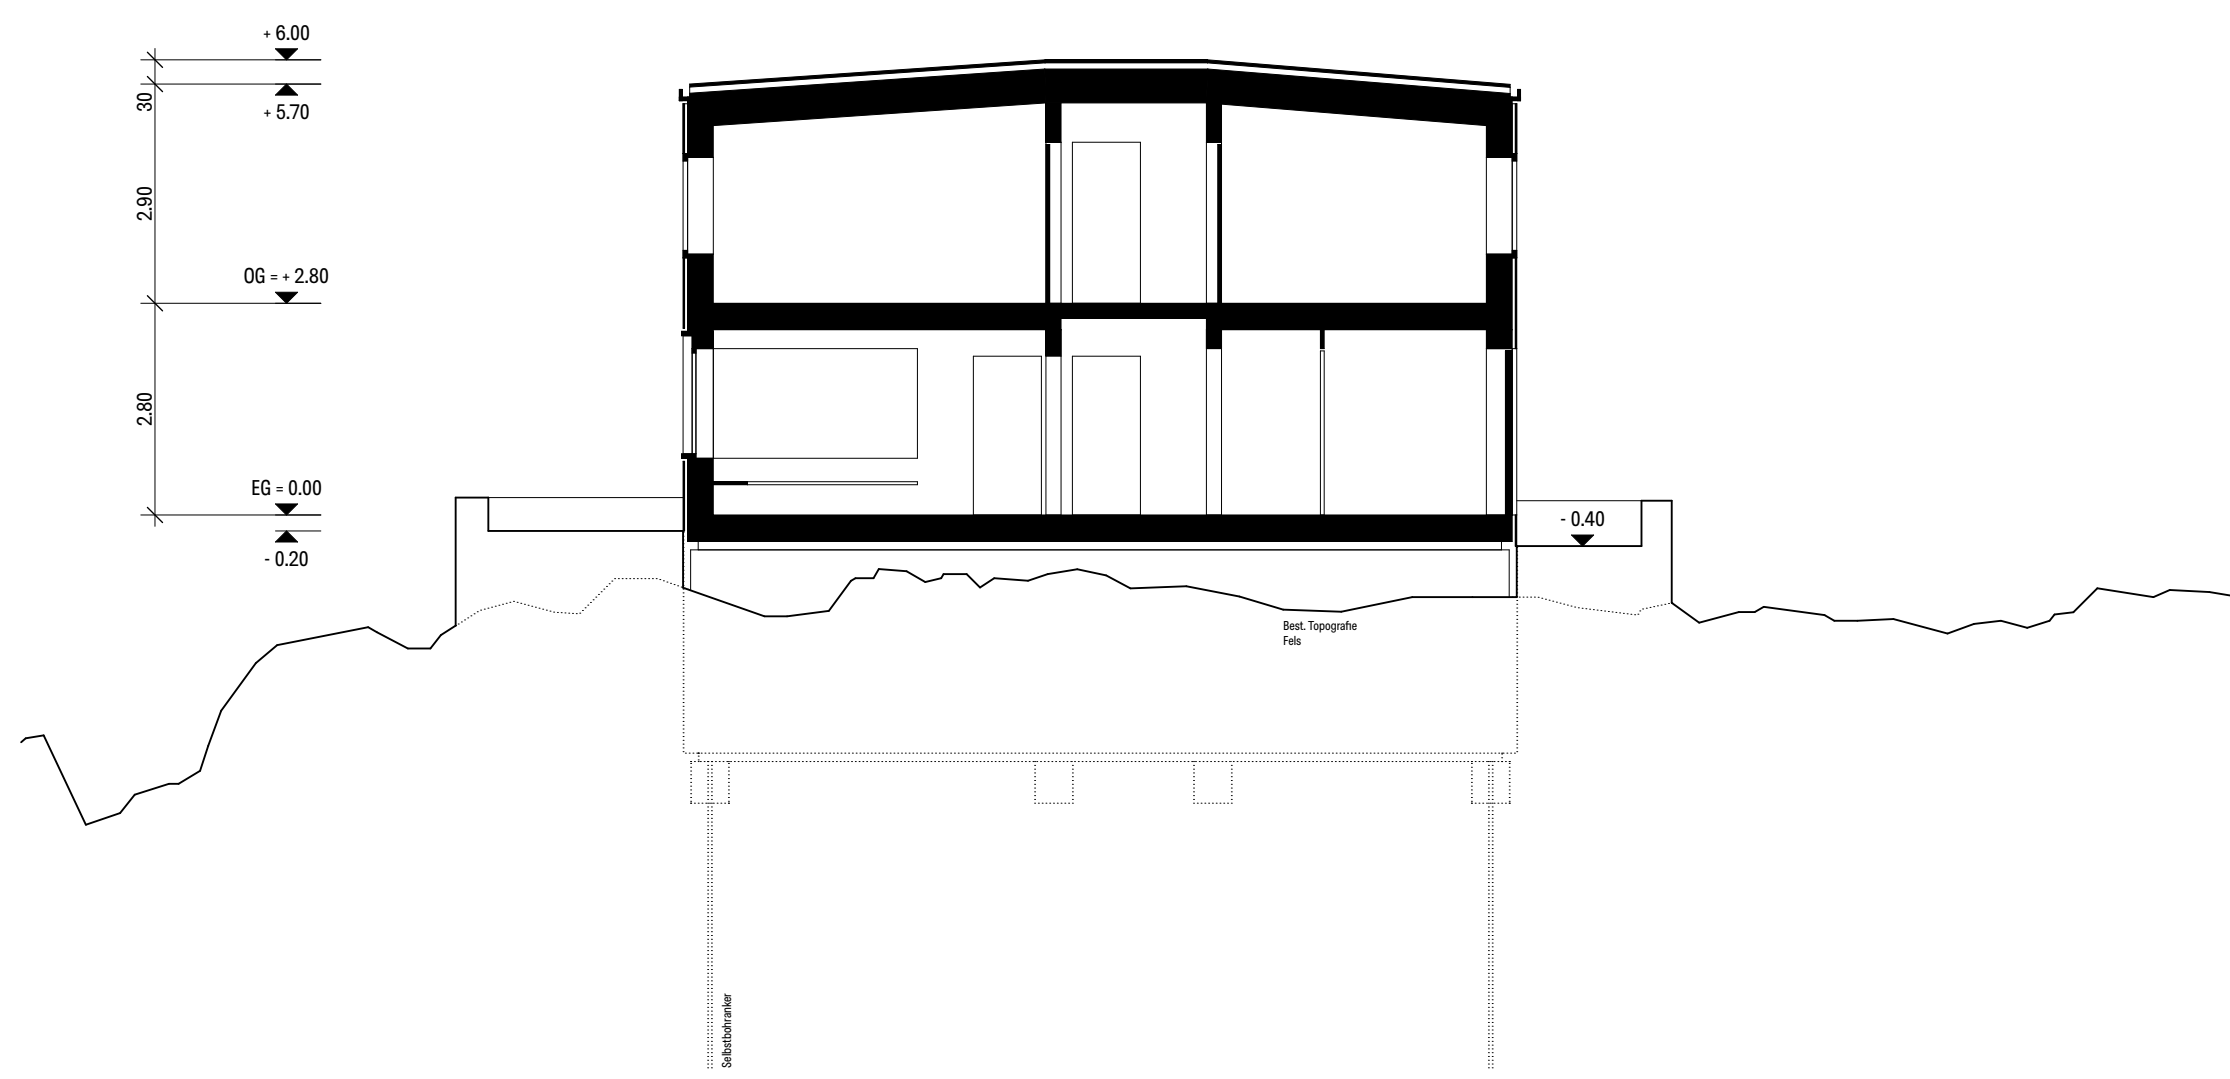

Längsschnitt 01

Querschnitt 01

Revisionen:

Querschnitt 02

Querschnitt 03

Projektcode: MUT2301	Projektadresse: - 3718 Kandersteg Gr.-Nr.: -	Plan-Nr.: 31_2_1_1	Plantitel: Schnitte
Projekttitel: Neubau Mutthornhütte SAC	Projektverfasserin: ARC1706 AG Rautistrasse 12 8047 Zürich 044 552 00 70	Höhenangabe: ± 0.00 = 2787.75 m.ü.M.	Zeichner: Datum:
		Masstab: 1:100	Index: ⊕
	Bauherrschaft: SAC Weissenstein Roger Herrmann Dörfliweg 15 4552 Derendingen		Kontakt:

ARC1706