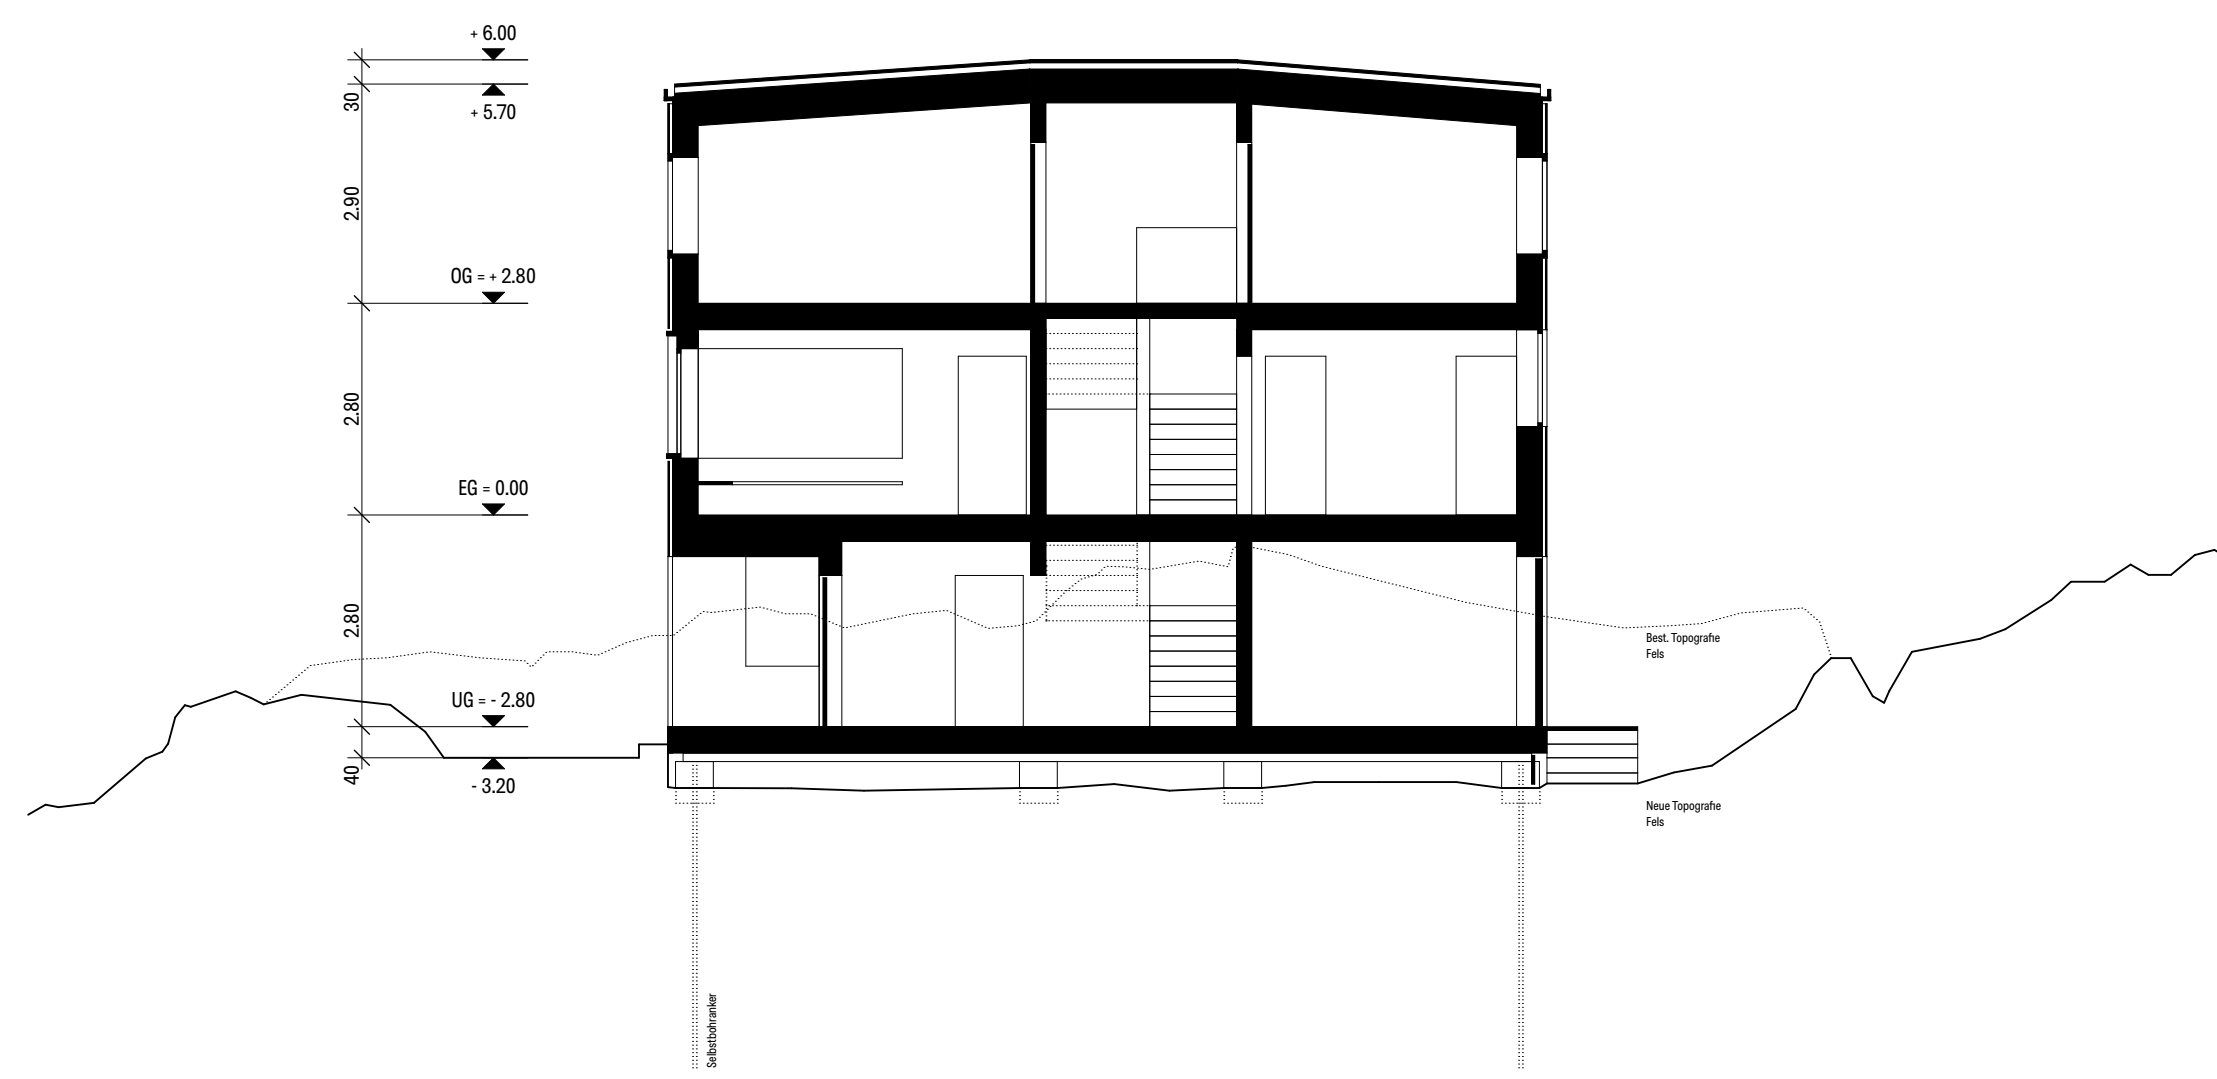

Längsschnitt 01

Querschnitt 01

Revisionen:

Querschnitt 02

Querschnitt 03

Projektcode: MUT2301	Projektadresse: - 3718 Kandersteg Gr.-Nr.: -	Plan-Nr.: 31_2_1_1	Plantitel: Schnitte
Projekttitel: Neubau Mutthornhütte SAC	Projektverfasserin: ARC1706 AG Rautistrasse 12 8047 Zürich 044 552 00 70	Höhenangabe: ± 0.00 = 2787.75 m.ü.M.	Zeichner: Datum:
		Masstab: 1:100	Index: ⊕
	Bauherrschaft: SAC Weissenstein Roger Herrmann Dörfliweg 15 4552 Derendingen		Kontakt:

ARC1706