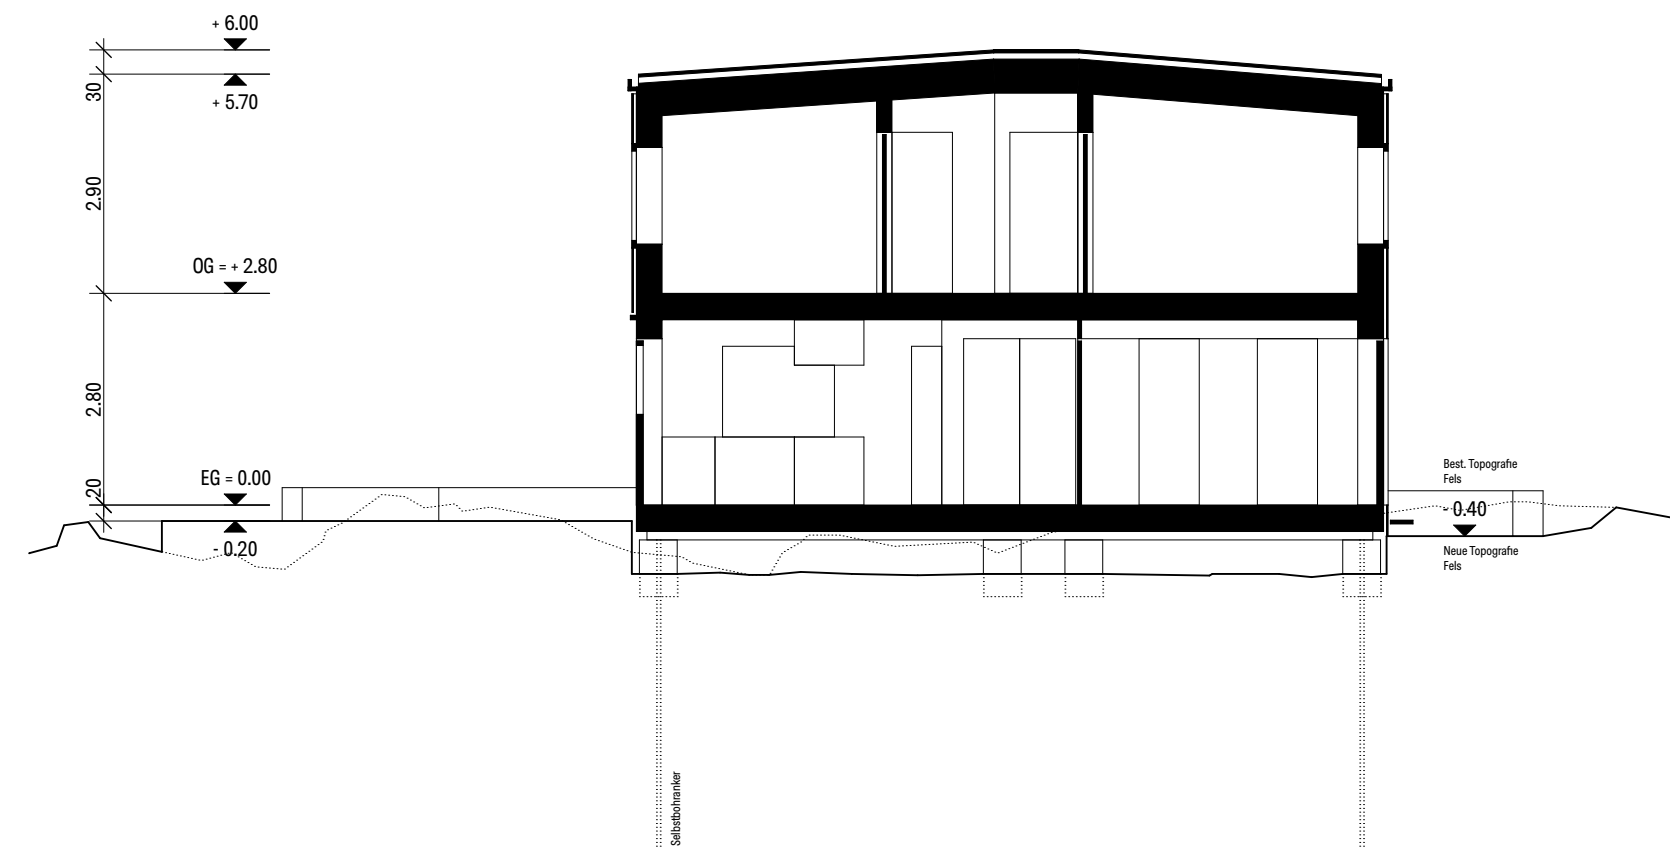

Längsschnitt 01

Querschnitt 01

Revisionen:

Querschnitt 02

Querschnitt 03

Projektcode: MUT2301	Projektadresse: - 3718 Kandersteg Gr.-Nr.: -	Plan-Nr.: 31_2_1_1	Plantitel: Schnitte
Projekttitel: Neubau Mutthornhütte SAC	Projektverfasserin: ARC1706 AG Rautistrasse 12 8047 Zürich 044 552 00 70	Höhenangabe: ± 0.00 = 2787.75 m.ü.M.	Zeichner: Datum:
		Masstab: 1:100	Index: ⊕
	Bauherrschaft: SAC Weissenstein Roger Herrmann Dörfliweg 15 4552 Derendingen		Kontakt:

ARC1706